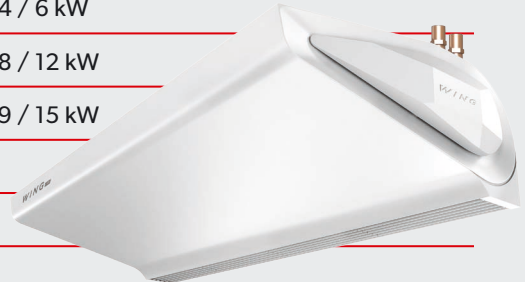

LVI-NUMERO	TUOTENIMI	ILMAVIRTA	LÄMMITYSTEHO
7510925	Oviverhokoje WING W100 (AC)	880-1850 m³/h	4-17 kW
7510926	Oviverhokoje WING W150 (AC)	1420-2050 m³/h	10-32 kW
7510927	Oviverhokoje WING W200 (AC)	2050-4400 m³/h	17-47 kW
7510928	Oviverhokoje WING E100 (AC)	920-1850 m³/h	2 / 4 / 6 kW
7510929	Oviverhokoje WING E150 (AC)	1450-3150 m³/h	4 / 8 / 12 kW
7510930	Oviverhokoje WING E200 (AC)	2150-4500 m³/h	6 / 9 / 15 kW
7510931	Oviverhokoje WING C100 (AC)	1050-1500 m³/h	-
7510932	Oviverhokoje WING C150 (AC)	1500-3200 m³/h	-
7510933	Oviverhokoje WING C200 (AC)	2340-4600 m³/h	-