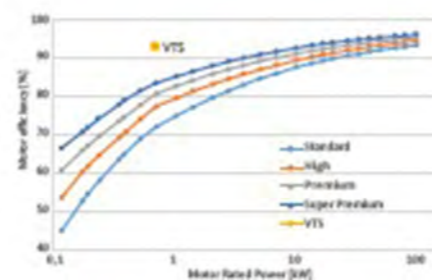

0,5L

> STANDARDI PALAKONE

7 500 m³/h

1L

ILMAMÄÄRÄALUE	VVS021c	VVS030c	VVS040c	VVS055c	VVS075c	VVS100c	VVS120c	VVS150c
	840 - 2310	900 - 3300	1200 - 4400	1650 - 6050	2250 - 8250	3000 - 11000	3600 - 13200	4500 - 16500

Ilmamäärä
min. 840 m³/h
maks. 16 500 m³/h

KOMPONENTIT HUIPPU HYÖTYSUHITEELLA

- > Tehokas, hiljainen matalavärrähtelyinen luokan IE4 puhallin sähköisesti ohjattavalla moottorilla.
- > Puhallinseinä mahdollistaa maksimaalisen hyötysuhteen koko työalueella.
- > Lämmöntalteenotto
 - Korkean hyötysuhteen vastavirtalämmönsiirrin ohituksella sekä pyörivä lämmönsiirrin.