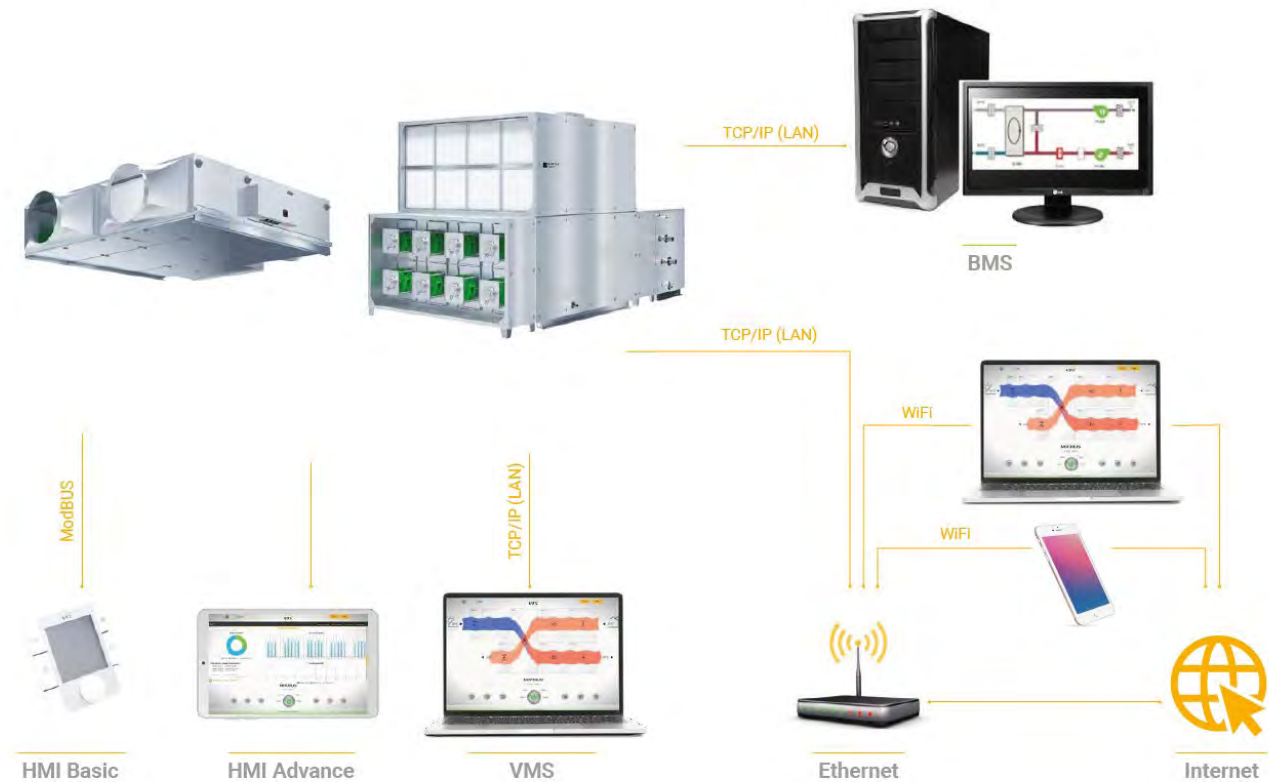

Ilmamäärä
min. 840 m³/h
maks. 16 500 m³/h

KOMPONENTIT HUIPPU HYÖTYSUHITEELLA

- > Tehokas, hiljainen matalavärrähtelyinen luokan IE4 puhallin sähköisesti ohjattavalla moottorilla.
- > Puhallinseinä mahdollistaa maksimaalisen hyötysuhteen koko työalueella.
- > Lämmöntalteenotto
 - Korkean hyötysuhteen vastavirtalämmönsiirrin ohituksella sekä pyörivä lämmönsiirrin.

VENTUS OHJAUSJÄRJESTELMÄ:

- » Useimpien laitteiden ja komponenttien hallinta ja valvonta selkeä koneesta olevasta visuaalisesta kosketusnäytöstä
- » Helppo ja intuitiivinen käyttötilan vaihto keskuspainikkeella
- » Visuaalisen tiedon näyttäminen kaikilla laitteilla PC:stä mobiililaitteisiin
- » Työkalut, jotka tukevat koneen optimaalisen käyttöaikataulun helppoa ja nopeaa asettelua