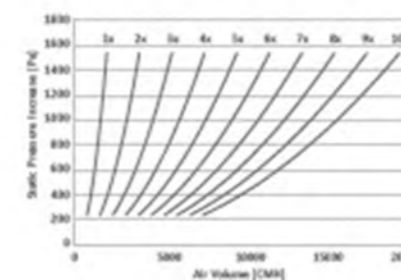

0,5L

> STANDARDI PALAKONE

7 500 m³/h

1L

ILMAMÄÄRÄALUE	VVS021c	VVS030c	VVS040c	VVS055c	VVS075c	VVS100c	VVS120c	VVS150c
	840 - 2310	900 - 3300	1200 - 4400	1650 - 6050	2250 - 8250	3000 - 11000	3600 - 13200	4500 - 16500

Ilmamäärä
min. 840 m³/h
maks. 16 500 m³/h

KOMPONENTIT HUIPPU HYÖTYSUHITEELLA

- > Tehokas, hiljainen matalavärrähtelyinen luokan IE4 puhallin sähköisesti ohjattavalla moottorilla.
- > Puhallinseinä mahdollistaa maksimaalisen hyötysuhteen koko työalueella.
- > Lämmöntalteenotto
 - Korkean hyötysuhteen vastavirtalämmönsiirrin ohituksella sekä pyörivä lämmönsiirrin.