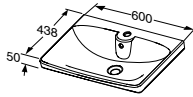

IDO GLOW -TASOALTAAT

IDO Glow -tasoallas.

Sopii yhteen IDO Glow -alakaappien kanssa.

MITAT	L 600, K 50, S 438	L 900, K 50, S 438	L 1000, K 50, S 438	L 1200, K 50, S 438
TUOTENRO	11126	11127	11128	11129
HINTA	226,-	304,-	491,-	508,-