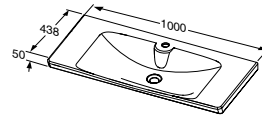

IDO GLOW -TASOALTAAT

IDO Glow -tasoallas.

Sopii yhteen IDO Glow -alakaappien kanssa.

MITAT	L 600, K 50, S 438	L 900, K 50, S 438	L 1000, K 50, S 438	L 1200, K 50, S 438
TUOTENRO	11126	11127	11128	11129
HINTA	226,-	304,-	491,-	508,-