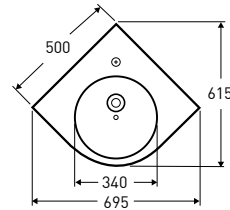

L 450, K 110, S 395

L 695, K 100, S 615

L 590, K 180, S 560

IDO-kulmapesuallas

Ruuvikiinnitys. Kiinnitysruuvit Z61004 sisältyvät.

MITAT	L 450, K 110, S 395	L 695, K 100, S 615	L 590, K 180, S 560
VÄRI	Valkoinen		
TUOTENRO	14117	14217	11193
HINTA	195,-	263,-	218,-