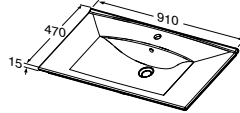

IDO Elegant -tasoallas

Sopii yhteen IDO Elegant -kaappien kanssa

MITAT	L 610, K 160, S 470	L 910, K 160, S 470	L 1210, K 160, S 470	L 1210, K 160, S 470
TUOTENRO	16402	16412	16422	16432
HINTA ALV 24 %	215,-	304,-	493,-	531,-