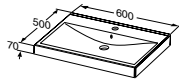

IDO SEVEN D -TASOALTAAT

MITAT	L 600, S 400	L 800, S 400
TUOTENRO	1112001101	1112101101
HINTA	230,-	305,-

IDO WAVE -TASOALTAAT

MITAT	L 600, K 70, S 500	L 900, K 70, S 500	L 1200, K 70, S 500	L 1200, K 70, S 500
TUOTENRO	9204001001	9204501001	9204401001	9204301001
HINTA	340,-	514,-	624,-	624,-