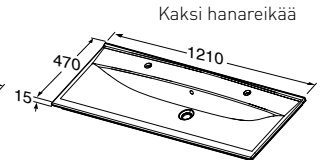

IDO Elegant -tasoallas

Sopii yhteen IDO Elegant -kaappien kanssa

MITAT	L 610, K 160, S 470	L 910, K 160, S 470	L 1210, K 160, S 470	L 1210, K 160, S 470
TUOTENRO	16402	16412	16422	16432
HINTA ALV 24 %	215,-	304,-	493,-	531,-