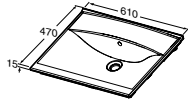

IDO Elegant -tasoallas

Sopii yhteen IDO Elegant -kaappien kanssa

MITAT	L 610, K 160, S 470	L 910, K 160, S 470	L 1210, K 160, S 470	L 1210, K 160, S 470
TUOTENRO	16402	16412	16422	16432
HINTA ALV 24 %	215,-	304,-	493,-	531,-