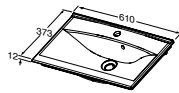

IDO ELEGANT -TASOALTAAT

IDO Elegant Compact -tasoallas

Sopii yhteen IDO Elegant Compact -kaappien kanssa

MITAT	L 610, K 160, S 373	L 910, K 160, S 373
TUOTENRO	16502	16512
HINTA ALV 24 %	215,-	304,-