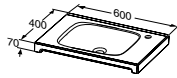

IDO SEVEN D -TASOALTAAT

MITAT	L 600, S 400	L 800, S 400
TUOTENRO	1112001101	1112101101
HINTA	230,-	305,-

IDO WAVE -TASOALTAAT

MITAT	L 600, K 70, S 500	L 900, K 70, S 500	L 1200, K 70, S 500	L 1200, K 70, S 500
TUOTENRO	9204001001	9204501001	9204401001	9204301001
HINTA	340,-	514,-	624,-	624,-