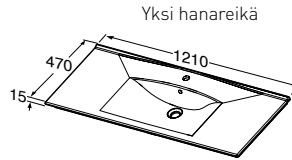

IDO Elegant -tasoallas

Sopii yhteen IDO Elegant -kaappien kanssa

MITAT	L 610, K 160, S 470	L 910, K 160, S 470	L 1210, K 160, S 470	L 1210, K 160, S 470
TUOTENRO	16402	16412	16422	16432
HINTA ALV 24 %	215,-	304,-	493,-	531,-