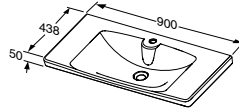

IDO GLOW -TASOALTAAT

IDO Glow -tasoallas.

Sopii yhteen IDO Glow -alakaappien kanssa.

MITAT	L 600, K 50, S 438	L 900, K 50, S 438	L 1000, K 50, S 438	L 1200, K 50, S 438
TUOTENRO	11126	11127	11128	11129
HINTA	226,-	304,-	491,-	508,-