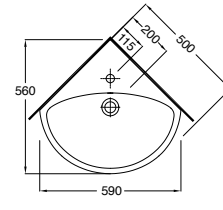

L 450, K 110, S 395

L 695, K 100, S 615

L 590, K 180, S 560

IDO-kulmapesuallas

Ruuvikiinnitys. Kiinnitysruuvit Z61004 sisältyvät.

MITAT	L 450, K 110, S 395	L 695, K 100, S 615	L 590, K 180, S 560
VÄRI	Valkoinen		
TUOTENRO	14117	14217	11193
HINTA	195,-	263,-	218,-