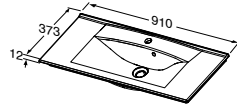

IDO ELEGANT -TASOALTAAT

IDO Elegant Compact -tasoallas

Sopii yhteen IDO Elegant Compact -kaappien kanssa

MITAT	L 610, K 160, S 373	L 910, K 160, S 373
TUOTENRO	16502	16512
HINTA ALV 24 %	215,-	304,-