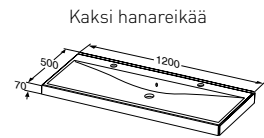

IDO SEVEN D -TASOALTAAT

MITAT	L 600, S 400	L 800, S 400
TUOTENRO	1112001101	1112101101
HINTA	230,-	305,-

IDO WAVE -TASOALTAAT

MITAT	L 600, K 70, S 500	L 900, K 70, S 500	L 1200, K 70, S 500	L 1200, K 70, S 500
TUOTENRO	9204001001	9204501001	9204401001	9204301001
HINTA	340,-	514,-	624,-	624,-