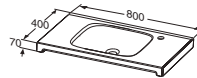

IDO SEVEN D -TASOALTAAT

MITAT	L 600, S 400	L 800, S 400
TUOTENRO	1112001101	1112101101
HINTA	230,-	305,-

IDO WAVE -TASOALTAAT

MITAT	L 600, K 70, S 500	L 900, K 70, S 500	L 1200, K 70, S 500	L 1200, K 70, S 500
TUOTENRO	9204001001	9204501001	9204401001	9204301001
HINTA	340,-	514,-	624,-	624,-