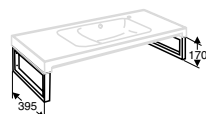

MITTA	K 170, S 395	MITAT	L 600	L 800
VÄRI	Kromi	VÄRI	Kromi	
TUOTENRO	6104300001	TUOTENRO	8109600001	8109500001
HINTA	186,-	HINTA	50,-	57,-