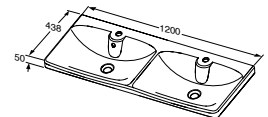

IDO GLOW -TASOALTAAT

IDO Glow -tasoallas.

Sopii yhteen IDO Glow -alakaappien kanssa.

MITAT	L 600, K 50, S 438	L 900, K 50, S 438	L 1000, K 50, S 438	L 1200, K 50, S 438
TUOTENRO	11126	11127	11128	11129
HINTA	226,-	304,-	491,-	508,-