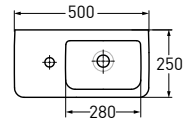

IDO-pesuallas

Ruuvikiinnitys.

L 500, K 100, S 250