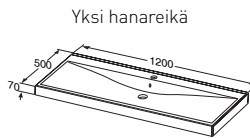

IDO SEVEN D -TASOALTAAT

MITAT	L 600, S 400	L 800, S 400
TUOTENRO	1112001101	1112101101
HINTA	230,-	305,-

IDO WAVE -TASOALTAAT

MITAT	L 600, K 70, S 500	L 900, K 70, S 500	L 1200, K 70, S 500	L 1200, K 70, S 500
TUOTENRO	9204001001	9204501001	9204401001	9204301001
HINTA	340,-	514,-	624,-	624,-