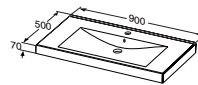

IDO SEVEN D -TASOALTAAT

MITAT	L 600, S 400	L 800, S 400
TUOTENRO	1112001101	1112101101
HINTA	230,-	305,-

IDO WAVE -TASOALTAAT

MITAT	L 600, K 70, S 500	L 900, K 70, S 500	L 1200, K 70, S 500	L 1200, K 70, S 500
TUOTENRO	9204001001	9204501001	9204401001	9204301001
HINTA	340,-	514,-	624,-	624,-