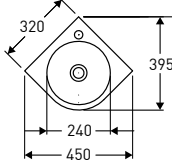

L 450, K 110, S 395

L 695, K 100, S 615

L 590, K 180, S 560

IDO-kulmapesuallas

Ruuvikiinnitys. Kiinnitysruuvit Z61004 sisältyvät.

MITAT	L 450, K 110, S 395	L 695, K 100, S 615	L 590, K 180, S 560
VÄRI	Valkoinen		
TUOTENRO	14117	14217	11193
HINTA	195,-	263,-	218,-