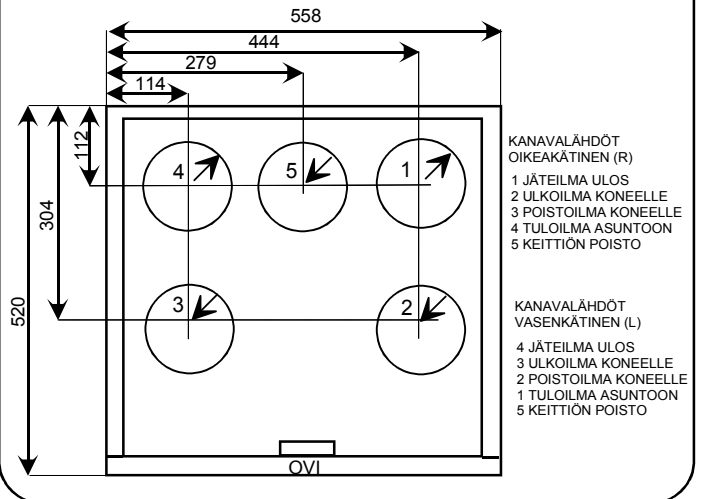

VPEC

DS-600 EC

DSA-900 EC

PEC

Deekax Talteri DIVK-C 91

KONEEN OSAT JA TEKNISET TIEDOT

- Jäteilma ulos..... \varnothing 125 mm
- Ulkoilma koneelle \varnothing 125 mm
- Poistoilma koneelle..... \varnothing 125 mm
- Tuloilma asuntoon..... \varnothing 125 mm
- Keittiöohitus..... \varnothing 125 mm
- Huoltokytkin
- Tulopuhallin EC 117W
- Poistopuhallin EC 117W
- Vastavirtalämmönsiirrin
- Jälkilämmitys sähkö... 500W
- Etulämmitin 1000W
- Poistoilmasuodatin G4
- Tuloilmasuodatin F7
- Kondenssiveden poisto
- Kesäohitus (C 91 B automaattinen)

Mitat: Korkeus 495 mm, Leveys 558 mm,
Syvyys 520 mm, Paino 51kg

GUI ELEKTRONINEN SÄÄDIN ILMANVAIHDON OHJAUKSEEN

- Puhallinnopeuden säätö
- Tuloilman lämpötilan säätö
- Lämpötilanäytöt
- Takkakytkin
- Tehostus ajastimella
- Viikko-vuorokausikello käynninohjaukseen
- Huoltovälimuistutus
- Kieliversiot suomi, ruotsi, englantia ja viro