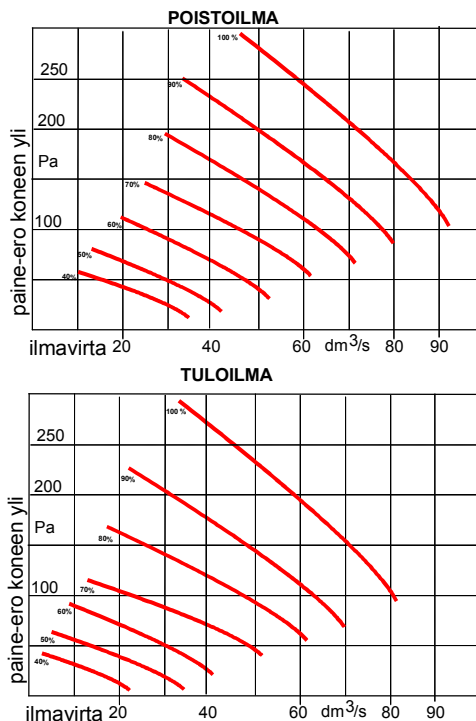

VPEC

DS-600 EC

DSA-900 EC

PEC

Deekax Talteri DIVK-C 91

KONEEN OSAT JA TEKNISET TIEDOT

- Jäteilma ulos..... \varnothing 125 mm
- Ulkoilma koneelle \varnothing 125 mm
- Poistoilma koneelle..... \varnothing 125 mm
- Tuloilma asuntoon..... \varnothing 125 mm
- Keittiöohitus..... \varnothing 125 mm
- Huoltokytkin
- Tulopuhallin EC 117W
- Poistopuhallin EC 117W
- Vastavirtalämmönsiirrin
- Jälkilämmitys sähkö... 500W
- Etulämmitin 1000W
- Poistoilmasuodatin G4
- Tuloilmasuodatin F7
- Kondenssiveden poisto
- Kesäohitus (C 91 B automaattinen)