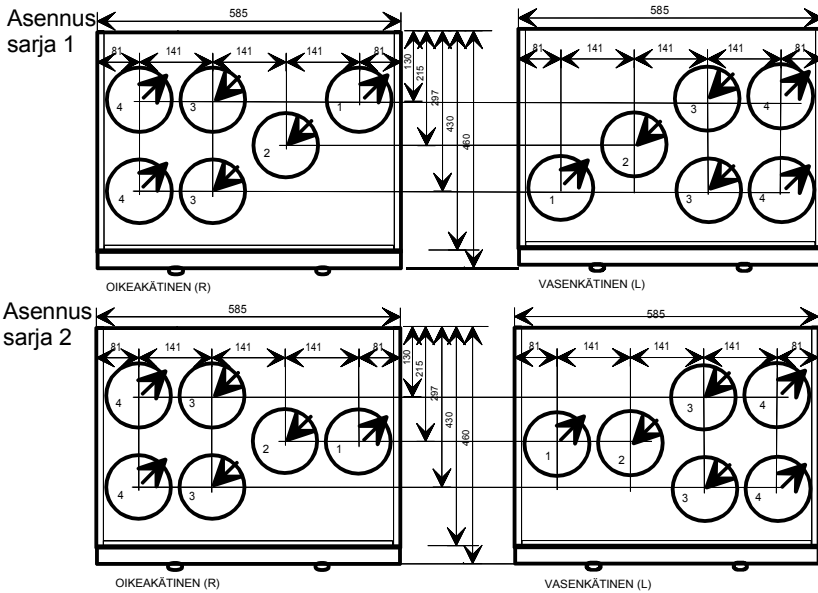

ILMANVAIHTOKONE SANEERAUS- JA UUDISKOHTEISIIN.
YKSI KONE, KOLME ERILAISTA KANAVAJÄRJESTYSTÄ

- hallittu tarpeenmukainen ilmanvaihto
- lämmöntalteenotto poistoilmasta tuloilmaan
- tuloilman tarpeenmukainen suodatus ja lämmitys
- tasavirtapuhaltimet
- elektroninen säädin ilmanvaihdon ohjaukseen
- erillinen käyttöpaneeli kojerasiaan
- kesäohituspelti
- koneessa on hiljaiseksi eristetty ja valkoiseksi polttomaalattu vaipparakenne
- erinomainen asennettavuus; korkeus vain 435 mm
- koneen alapinta tasainen ja esteetön asentaa
- kosteisiin tiloihin roiskevesisuojoittuna
- koneen sisäosat polttomaalattu

Koneen mitat: Korkeus 435 mm, leveys 585 mm
Syyvyys 460 mm, Paino 37 kg

KONEEN OSAT JA TEKNISET TIEDOT

- 1. Jäteilma ulos..... ϕ 125 mm
- 2. Ulkoilma koneelle ϕ 125 mm
- 3. Poistoilma koneelle.(2)x. ϕ 125 mm
- 4. Tuloilma asuntoon...(2)x. ϕ 125 mm
- Huoltokytin
- Tulopuhallin EC 117W
- Poistopuhallin EC117W
- Lämmönsiirrin
- Jälkilämmitys sähkö...230V/ 1000W
- Poistoilmasuodatin G3
- Tuloilmasuodatin G3 ja F7
- Kondenssiveden poisto....
- Kesäohitus