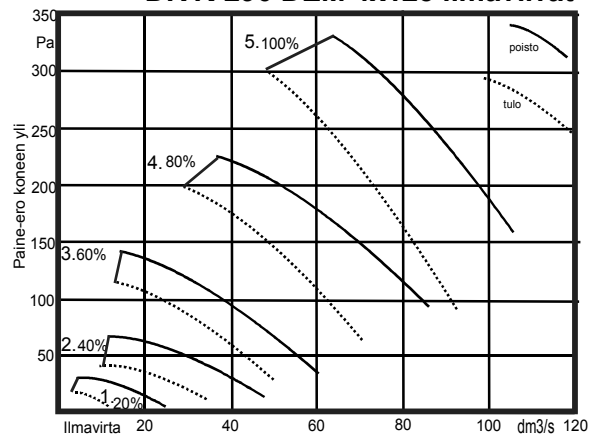

DIVK-290 DEM 4x125 ilmapirrat

kehitämme jatkuvasti tuotteitamme ja pidätämme oikeuden muutoksiin