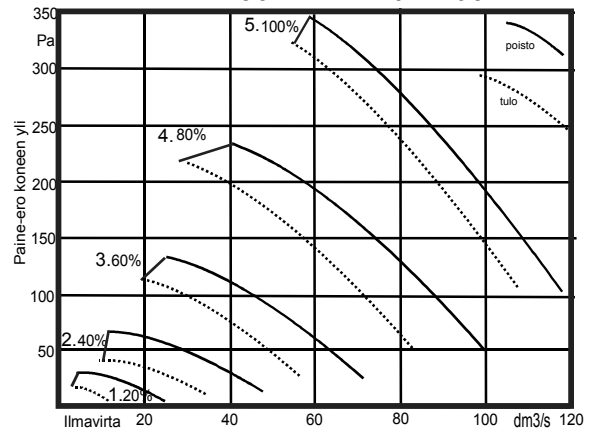

DIVK-290 DEM ilmapirrat